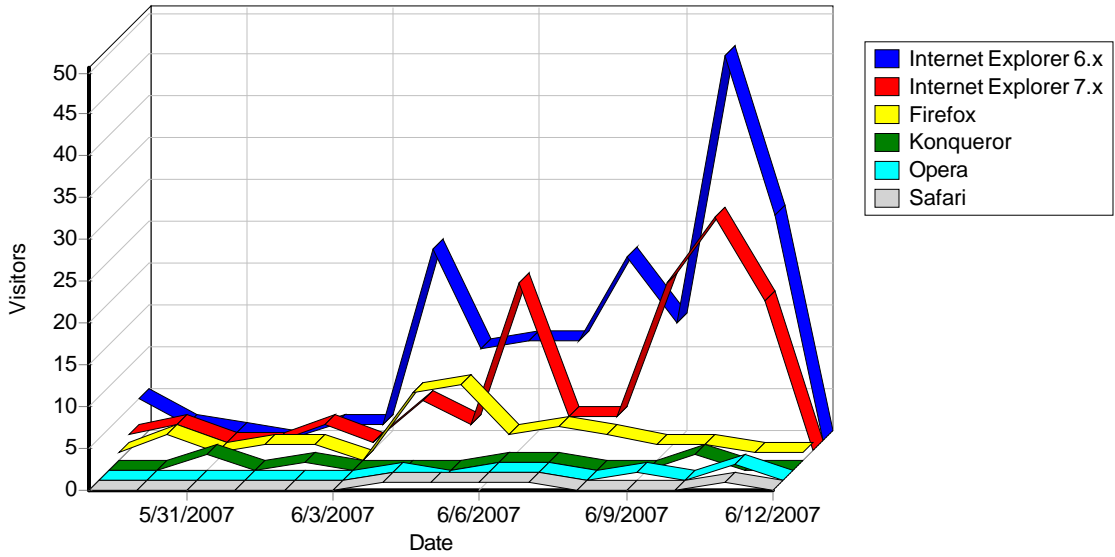

13	cincinnati	1
14	colorcorrection	1
15	christopher	1
16	.d.	1
17	20angel.com	1
18	coolclip	1
19	jonathan	1
20	ohio	1
21	home	1
22	dream	1
23	gcw	1
	Total	26

Browsers

Browsers

Daily Used Browsers

Most Used Browsers